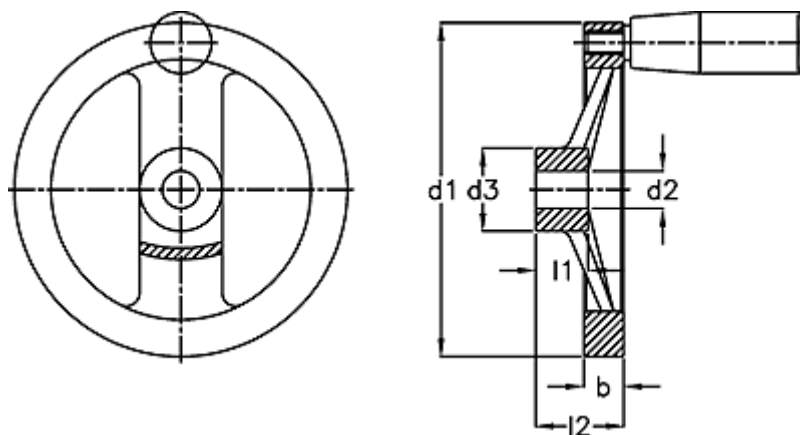

Varenummer: 201174299  
Beskrivelse: E+G Håndhjul  
GN 324-125-K12-R

## Mål

b	= 15.0
d1	= 125
d2 H7	= 12
d3	= 31
Håndtag Ø	= 23
l1	= 18
l2	= 33